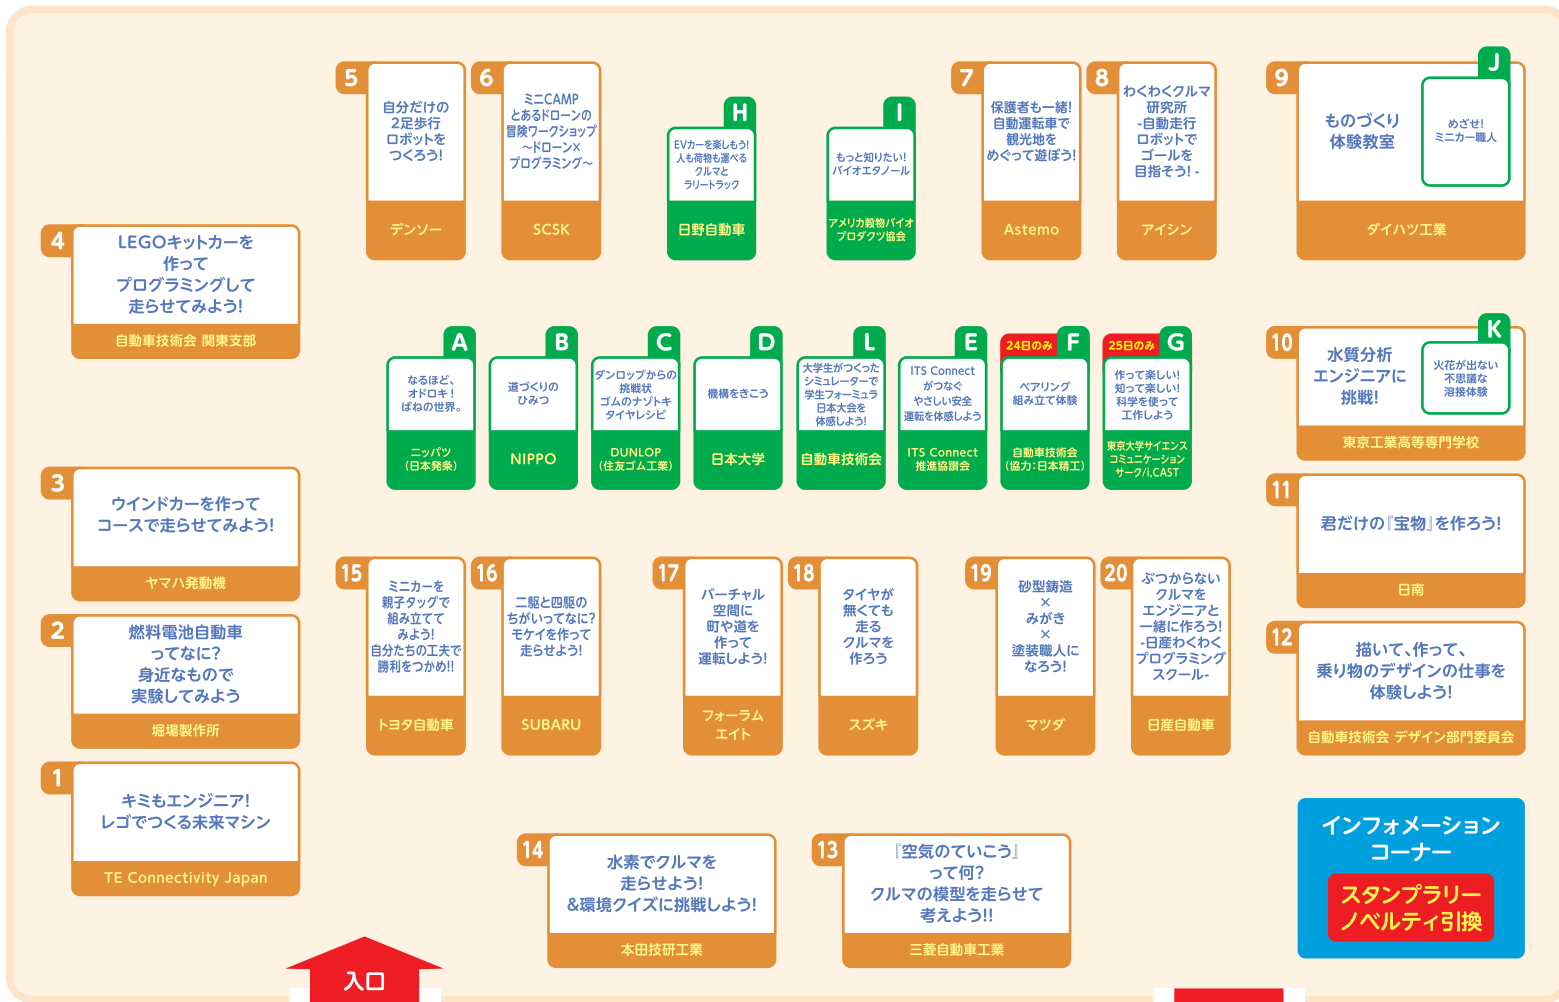

キッズエンジニア 2026

会場案内図

教室型プログラム
1～20

展示型プログラム
A～L

インフォメーション
コーナー
スタンプラリー
ノベルティ引換

LINE 公式アカウント
「JSAEジュニアクラブ」
友だち募集中!

LINEスタンプラリーを開催!
ブースを3つまわって限定ノベルティをもらおう!!

アンケートにご協力ください

先着200名様にドリンクをプレゼント!
お手持ちの参加券のQRコードからご回答ください

会場内での飲食について

- 飲物はキャップ・フタのついたもののみお持ち込み可能です。
- 食事(昼食等)は休憩コーナーのみで可能です。座席に限りがありますので譲り合ってください。
- 会場内にゴミ箱はありません。ゴミはお持ち帰りください。