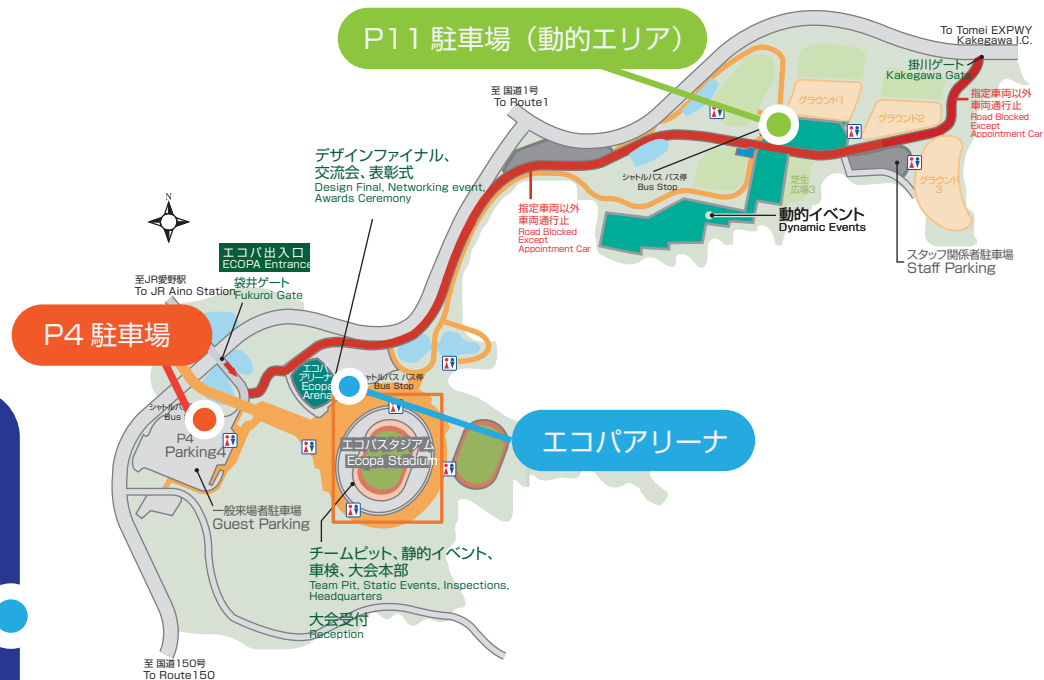

# エコパ会場内 無料シャトルバス運行期間

運行期間：9月6日（水）～9月9日（土）の4日間

運行時間：7時～19時

運転間隔：エコパ会場内の各停留所を約15分間隔で運行。

★9月9日（土）のみ、愛野駅・掛川駅からエコパへシャトルバスも運行予定です。是非、ご利用下さい。

**愛野駅 - エコパスタジアム (P4 駐車場)**  
 7:30 愛野駅発 (始発) - 18:10 P4 駐車場 (最終)

**掛川駅 - エコパスタジアム (P4 駐車場)**  
 8:30 掛川駅発 (始発) - 17:00 P4 駐車場 (最終)

※会場内、広範囲にてイベントを行っております。シャトルバスのご利用をお勧めいたします。