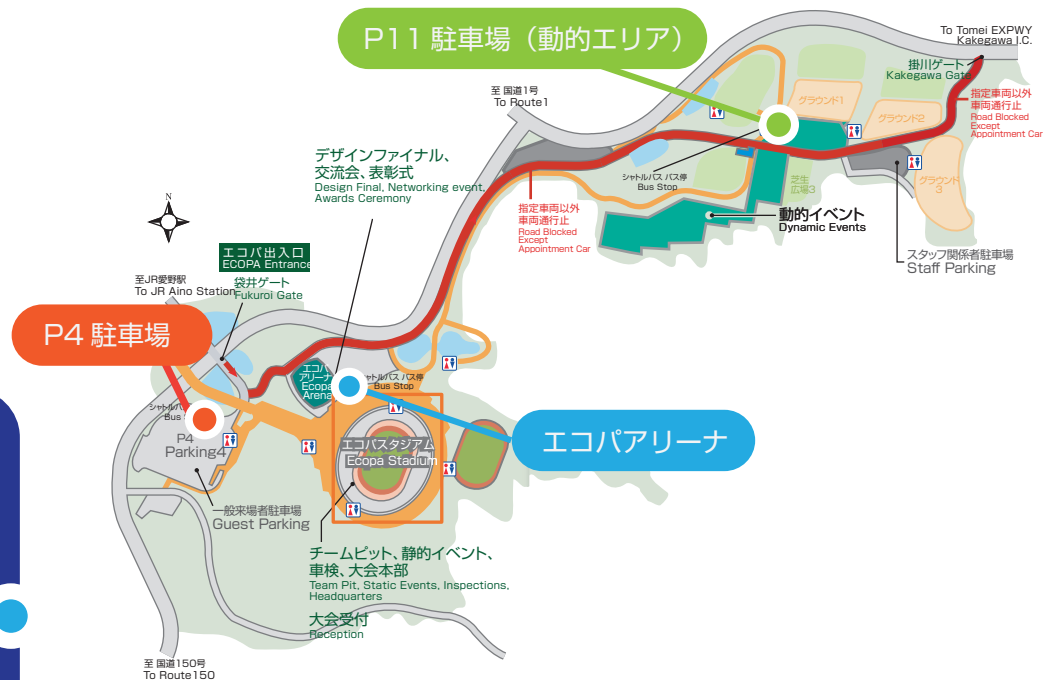

エコパ会場内 無料シャトルバス運行期間

運行期間：9月6日（水）～9月9日（土）の4日間

運行時間：7時～19時

運転間隔：エコパ会場内の各停留所を約15分間隔で運行。

★9月9日（土）のみ、愛野駅・掛川駅からエコパへシャトルバスも運行予定です。是非、ご利用下さい。

愛野駅 - エコパスタジアム（P4 駐車場）
 7:30 愛野駅発（始発） - 18:10 P4 駐車場（最終）

掛川駅 - エコパスタジアム（P4 駐車場）
 8:30 掛川駅発（始発） - 17:00 P4 駐車場（最終）

※会場内、広範囲にてイベントを行っております。シャトルバスのご利用をお勧めいたします。